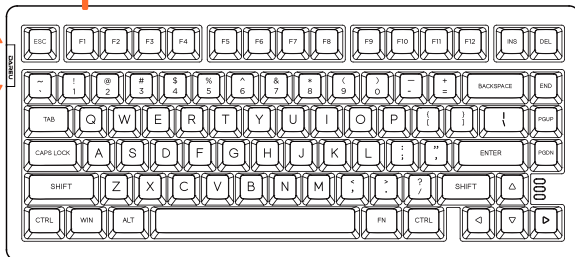

Переключение Windows / Mac

Постоянная подсветка
Дыхание
Выключить

Функция мультимедиа

FN+F1 = Яркость -	FN+F2 = Яркость +	FN+F3 = Переключить между открытыми окнами
FN+F4 = Поиск	FN+F5 = Покоя	FN+F6 = Предыдущий
FN+F7 = Воспроизвести/пауза	FN+F8 = Следующий	FN+F9 = Калькулятор
FN+F10 = Выключить звук	FN+F11 = Громкость -	FN+F12 = Громкость +
FN+O = PrtSc	FN+P = Пауза	FN+K = ScrLk
FN+L = Домашняя страница	F+ESC(3 сек.) = Сбросить	F+Win(3 сек.) = Win Замок/разблокировка
FN+[= Эффект подсветки	FN+Space = Яркость подсветки	
FN+PGDN = Частота света -	FN+PGUP = Частота света +