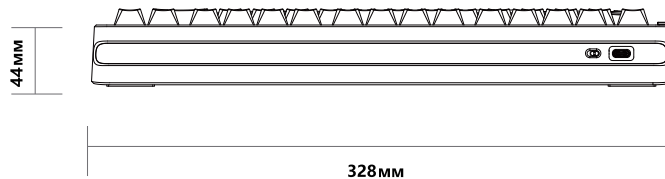

## **Физические параметры**

Подключение: проводной

Длина кабеля: 1,8 м

Переключатели:  $\geq 50$  млн щелчков

Стандарт: 81 кнопки

Размеры: 328,5\*149\*43,7мм

Вес: 900 $\pm$ 10 г