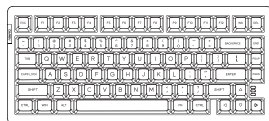

Включай и используй