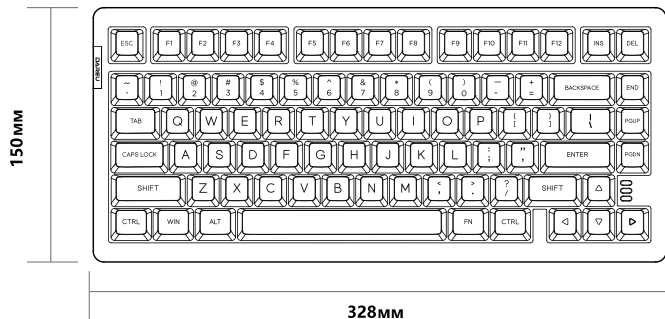

## **Физические параметры**

Подключение: проводной

Длина кабеля: 1,8 м

Переключатели:  $\geq 50$  млн щелчков

Стандарт: 81 кнопки

Размеры: 328,5\*149\*43,7мм

Вес: 900 $\pm$ 10 г