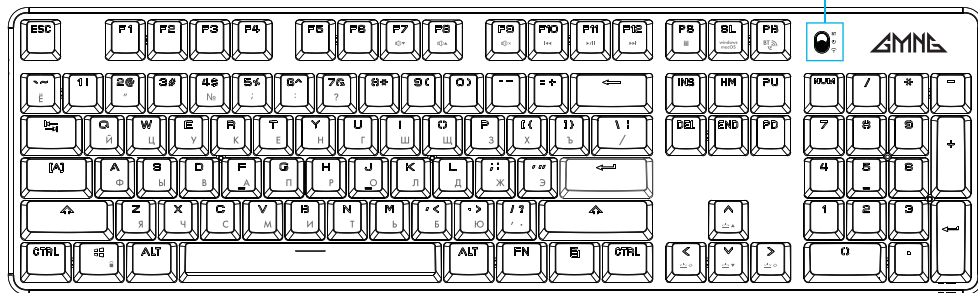

Осы құрылғыны пайдаланбас бұрын бұйымның дұрыс пайдаланылуын қамтамасыз ету және оның зақымдалуын болдырмау үшін нұсқаулықты мұқият оқып шығыңыз.

Құрылғының құрылымдық ерекшеліктері мен осы нұсқаулықтың мазмұны өнімді жетілдіру мақсатында алдын ала ескертусіз өзгертілуі мүмкін.

Осы өнімді өндіруші мен дистрибьюторлар құрылғы корпусының зақымданғаны үшін, сондай-ақ пайдаланушының дұрыс немесе тиісінше пайдаланбауы салдарынан келтірілген залал үшін жауапты болмайды.

Өндіруші тауардың жиынтықтамасын, техникалық сипаттамаларын және сыртқы көрінісін өзгерту құқығын өзіне қалдырады.

Техникалық сипаттамалары

- Байланыс түрі: сымсыз
- Басу ресурсы: 50 000 000
- Пернелер саны: 104
- Anti-Ghosting пернелер саны: 10
- Свитч түрі: қоңыр тактильді
- Өшіру мүмкіндігі бар ақ LED-жарықтандыру:
  - 3 режим
  - 5 деңгей
- Білек астына қойылатын тұғырық
- Қосылу интерфейсі:
  - USB қабылдағышы (2,4 ГГц)
  - Bluetooth 4.1
- Кабель ұзындығы: 1,8 м
- Алтын жалатылған қосқышы және феррит сүзгісі бар берік USB-C өрілген зарядтау кабелі
- Радиобайланыс жиілігі: 2,4 ГГц
- Жұмыс қашықтығы: 10 м
- Батарея сыйымдылығы: 2000 мА·сағ x 2
- Батарея түрі: Li-ion
- Толық зарядтау уақыты: 3,5 сағат
- Толық зарядталғаннан кейін жұмыс уақыты: 16 күнге дейін үздіксіз жұмыс
- Тұтыну: 5 В = 650 мА
- Өлшемі: 438 x 129 x 42 мм
- Салмағы (кабельді есептегенде): 870 г

Құрылғы схемасы

Қосу режимдерін
ауыстырып-қосқыш

- FN + F7 – Дыбыс қаттылығын азайту
- FN + F8 – Дыбыс қаттылығын ұлғайту
- FN + F9 – Дыбыссыз режим
- FN + F10 – Алдыңғы трек
- FN + F11 – Ойнату/Кідіріс
- FN + F12 – Келесі трек
- FN + – WIN пернелерін бұғаттау
- FN + PS – Калькулятор
- FN + SL – Операциялық жүйені өзгерту
- FN + PB – Bluetooth-қосылымды орнату

Жарықтандыруды теңшеу

- FN + / – Жарықтандыру жарықтылығын реттеу
- FN + – Жарықтандыру режимдерін ауыстырып-қосу

Жинақтау

- Компьютерлік ойын пернетақтасы GG-KB785XW
- USB-C зарядтау кәбілі
- USB қабылдағышы
- Білек астына қойылатын тұғырық
- Пайдаланушы нұсқаулығы

Жүйелік талаптар

- ОС Windows/Mac/Android/IOS
- USB-A порты
- Bluetooth қолдауы

Тағайындалуы

Бұл құрылғы компьютерге ақпаратты енгізуге арналған.

Қосу және орнату

1. Құрылғыны қаптамдан алыңыз.
2. Тасымалдау кезінде пайда болуы мүмкін корпусның көрінетін зақымдарының жоқтығына көз жеткізіңіз. Егер бұйым зақымданған болса немесе жұмыс істемесе - сатушыға хабарласыңыз.
3. Қосу режимдерін ауыстырып-қосқыштың көмегімен қажетті режимді таңдаңыз. Бұдан кейін Bluetooth-қосылымды орнатыңыз немесе ДК-нің бос USB-портына USB-ресиверді жалғаңыз.

Bluetooth-қосылым

Жаңа құрылғыға алғаш қосылған кезде FN+PB пернелерін бір уақытта басыңыз. Бұл пернетақтаны құрылғыға бірінші рет қосқан кезде ғана жасау керек, келесі қосылымдар кезінде бұл қадам өткізіледі. Содан кейін режимдерді ауыстырып-қосқыштың көмегімен пернетақтаны Bluetooth-қосылымы режиміне ауыстырыңыз, құрылғыңыздағы қол жетімді Bluetooth қосылымдарының тізіміне етіңіз және «GG-KB785XW» сымсыз пернетақтасын таңдаңыз. Bluetooth-қосылымы сәтті өтті.

Пернетақтаны зарядтау

Пернетақтаны зарядтау үшін оны зарядтау кабелі арқылы компьютерге қосыңыз. Пернетақтаны толық зарядтау уақыты – 3,5 сағат. Толық зарядталғаннан кейін пернетақтаның сымсыз жұмыс уақыты 12 күнге дейін.

Сақтық шаралары

1. Бұйымды жоғары ылғалдылықтан, шаңнан және жоғары температураның әсерінен қорғаңыз.
2. Сурту үшін бензинді, спирттерді немесе басқа еріткіштерді пайдаланбаңыз, себебі олар бетін зақымдауы мүмкін. Тазалау үшін жұмсақ, құрғақ матаны пайдаланыңыз.
3. Бұйымға шамадан тыс механикалық әсер етуге жол бермеңіз.
4. Бұйымды ашаңыз және өз бетіңізше жөндемеңіз.

Ықтимал мәселелерді шешу

Мәселе: құрылғы жұмыс істемейді.

Шешім:

- Құрылғының дұрыс қосылғанына көз жеткізіңіз.
- ДК-ның USB-портының ақаусыздығына көз жеткізіңіз. Құрылғыны басқа USB-портына қосыңыз.
- Құрылғының аккумуляторы зарядталғанына көз жеткізіңіз. Құрылғының кәбілдің көмегімен зарядтаңыз.
- Bluetooth-қосылымның тұрақтылығына көз жеткізіңіз. Сөндіріңіз, кейін қайтадан Bluetooth-ді ДК-де қайтадан қосыңыз. Қосылуды қайталап көріңіз.

Монтаждау қағидалары мен талаптары

Бұл құрылғы қандай да бір монтаждауды немесе тұрақты бекітуді қажет етпейді.

Сақтау шарттары