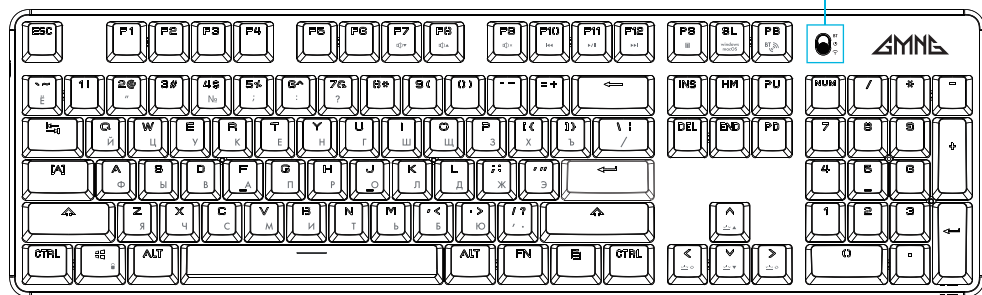

Комплектация

- Игровая компьютерная клавиатура GG-KB785XW
- Зарядный кабель USB-C
- USB-ресивер
- Подставка под запястья
- Руководство пользователя

Системные требования

- ОС Windows/Mac/Android/IOS
- Порт USB-A
- Поддержка Bluetooth

Назначение

Данное устройство предназначено для ввода информации в компьютер.

Подключение и установка

1. Извлеките устройство из упаковки.
2. Убедитесь в отсутствии видимых повреждений корпуса, которые могли возникнуть при транспортировке. Если изделие повреждено или не функционирует – обратитесь к продавцу.
3. С помощью переключателя режимов подключения выберите желаемый режим. Затем установите Bluetooth-соединение или подключите USB-ресивер в свободный USB-порт ПК.

Переключатель режимов подключения

Схема устройства

- FN + F7 – Уменьшение громкости
- FN + F8 – Увеличение громкости
- FN + F9 – Беззвучный режим
- FN + F10 – Предыдущий трек
- FN + F11 – Воспроизведение/Пауза
- FN + F12 – Следующий трек
- FN + Win – Блокировка клавиши WIN
- FN + PS – Калькулятор
- FN + SL – Изменение операционной системы
- FN + PB – Установление первичного Bluetooth-подключения

Настройка подсветки

- FN + ↑ / ↓ – Увеличение/уменьшение яркости подсветки
- FN + ○ – Переключение режимов подсветки

Игровая компьютерная
клавиатура

GG-KB785XW

Bluetooth-подключение

При первом подключении к новому устройству нажмите одновременно клавиши FN+PB. Это необходимо сделать только один раз, когда вы впервые подключаете клавиатуру к устройству, при последующих подключениях этот шаг пропускается. Затем переключите клавиатуру в режим Bluetooth-соединения при помощи переключателя режимов, перейдите к списку доступных Bluetooth-соединений на вашем устройстве и выберите беспроводную клавиатуру «GG-KB785XW». Bluetooth-подключение прошло успешно.

Зарядка клавиатуры

Для зарядки клавиатуры подключите ее с помощью зарядного кабеля к ПК. Время полной зарядки клавиатуры – 3,5 часа. Время работы клавиатуры в беспроводном режиме после полной зарядки – до 12 дней.

Меры предосторожности

1. Оберегайте изделие от повышенной влажности, пыли и воздействия высоких температур.
2. Не используйте для протирки бензин, спирты или другие растворители, т.к. они могут повредить поверхность. Для чистки используйте мягкую сухую ткань.
3. Не допускайте чрезмерного механического воздействия на изделие.
4. Не вскрывайте изделие и не производите ремонт самостоятельно.

Решение возможных проблем

Проблема: устройство не работает.

Решение:

- Убедитесь, что устройство подключено правильно.
- Убедитесь в исправности USB-порта ПК. Подключите устройство к другому USB-порту.
- Убедитесь в том, что аккумулятор устройства заряжен. Зарядите устройство с помощью кабеля.
- Убедитесь, что Bluetooth-соединение установлено. При необходимости установите подключение повторно.

Правила и условия монтажа

Данное устройство не требует какого-либо монтажа или постоянной фиксации.

Условия хранения

Устройство требуется хранить при температуре от 5 до 40 °С при относительной влажности не более 85 %, избегать попадания прямых солнечных лучей.

Условия транспортировки

Изделие рекомендуется транспортировать в оригинальной упаковке.

Реализация устройства

Изделие предназначено для реализации через розничные торговые сети и не требует специальных условий.

Условия утилизации

В целях защиты окружающей среды, после окончания срока службы прибора и элементов питания, не выбрасывайте их вместе с обычными бытовыми отходами, передайте прибор и элементы питания в специализированные пункты для дальнейшей утилизации.

Условия ограничения пользования