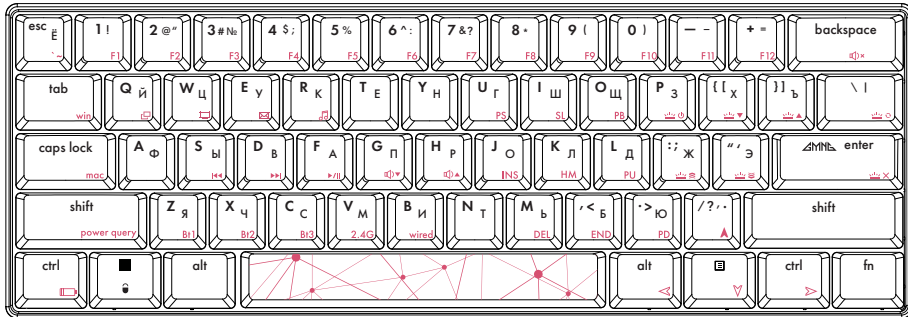

Осы өнімді өндіруші мен дистрибьюторлар құрылғы корпусының зақымданғаны үшін, сондай-ақ пайдаланушының дұрыс немесе тиісінше пайдаланбауы салдарынан келтірілген залал үшін жауапты болмайды.

Техникалық сипаттамалары

- Қосылу түрі: сымды/сымсыз
- Басу ресурсы: 50 000 000 дейін
- Перне саны: 61
- Anti-Ghosting пернелерінің саны: 61
- Свитч түрі: GMNG Brown
- Өшіру мүмкіндігі бар RGB-жарықтандыру
  - 15 жарықтандыру режимі
  - жарықтандырудың жарықтылығының 5 деңгейі
  - жарықтандырудың жылдамдығының 5 деңгейі
- Қосылу интерфейсі:
  - USB Type-A – Type-C ажыратылатын кабелі
  - Bluetooth 5.0
  - USB-ресивер (2,4 ГГц)
- Кабельдің ұзындығы: 1,8 м
- Алтын жалатылған коннекторы және феррит сүзгісі бар берік өрілген USB-C кабелі
- Радиобайланыс жиілігі: 2,4 ГГц
- Жұмыс қашықтығы: 10 м
- Батареяның сыйымдылығы: 1000 мА·сағ
- Батареяның типі: Li-ion

- Толық зарядтау уақыты: 5 сағат
- Толық зарядталғаннан кейін жұмыс уақыты: 8 күнге дейін үздіксіз жұмыс
- Тұтыну: 5 В = 200 мА
- Өлшемі: 297 x 107 x 35 мм
- Салмағы (кабельді есептемегенде): 515 г

Жиынтықтамасы

- Компьютерлік ойын пернетақтасы GG-KB505XW
- USB Type-A – Type-C кабелі
- USB-ресивер
- Пернелер алынғышы
- Пайдаланушы нұсқаулығы

Жүйе талаптары

- ОС Windows/Mac
- USB-A порты
- Bluetooth қолдауы

Тағайындалуы

Бұл құрылғы компьютерге ақпаратты енгізуге арналған.

Құрылғы схемасы

- Fn + ⇧/⇩ – Ойнату/Кідіріс
- Fn + ⇐/⇒ – Алдыңғы/келесі трек
- Fn + ⇦/⇧ – Дыбыс қаттылығын азайту/ұлғайту
- Fn + ⇧x – Дыбыссыз режим
- Fn + ▲ – Режимді өзгерту (ALT, CTRL немесе «көрсеткілер»)
- Fn + Q – Терезені ауыстырып қосу
- Fn + W – Менің компьютерім
- Fn + E – Пошталық клиент
- Fn + R – Мультимедиа
- Fn + U – Print Screen
- Fn + I – Scroll Lock
- Fn + O – Pause

- Fn + J – Insert
- Fn + K – Home
- Fn + L – Page Up
- Fn + M – Delete
- Fn + , < – End
- Fn + . > – Page Down
- Fn + L-Shift – Батарея деңгейі

Жарықтандыруды теңшеу

- Fn + ✖ – Жарықтандыруды қосу/өшіру
- Fn + ☉ – Бір түсті жарықтандыру режимдері
- Fn + ☪ – Көп түсті жарықтандыру режимдері
- Fn + ☼ / ☽ – Жарықтандыру жылдамдығын реттеу
- Fn + ☿ / ☽▲ – Жарықтандыру жарықтылығын реттеу

Қосу және орнату

1. Құрылғыны қаптамдан алыңыз.
2. Тасымалдау кезінде пайда болуы мүмкін корпустың көрінетін зақымдарының жоқтығына көз жеткізіңіз. Егер бұйым зақымданған болса немесе жұмыс істемесе - сатушыға хабарласыңыз.
3. USB-кабелін/USB-ресиверін ДК-ның бос USB-портына қосыңыз. Сымды қосылымды орнату үшін Fn + V немесе ресивер арқылы қосылу режимін орнату үшін Fn + V басыңыз. Bluetooth-қосылымы орнатыңыз.

Bluetooth режимі

Bluetooth-қосылысын орнату үшін Fn + Z/X/C пернелерін бір уақытта басыңыз. Құрылғындағы қолжетімді Bluetooth- қосылыстарының тізіміне өтіп, «GG-KB505XW» сымсыз пернетақтасын таңдаңыз. Bluetooth-қосылысы сәтті өтті.

Пернетақтаны зарядтау

Пернетақтаны зарядтау үшін оны ДК-ға зарядтау кабелінің көмегімен қосыңыз. Пернетақтаны толық зарядтау уақыты - 5 сағат. Толық зарядталғаннан кейін пернетақтаның сымсыз жұмыс уақыты 8 күнге дейін.

Сақтық шаралары

1. Бұйымды жоғары ылғалдылықтан, шаңнан және жоғары температураның әсерінен қорғаныз.
2. ұрту үшін бензинді, спирттерді немесе басқа еріткіштерді пайдаланбаңыз, себебі олар бетін зақымдауы мүмкін. Тазалау үшін жұмсақ, құрғақ матаны пайдаланыңыз.
3. Бұйымға шамадан тыс механикалық әсер етуге жол бермеңіз.
4. Бұйымды ашпаланыз және өз бетіңізше жөндемеңіз.

Ықтимал мәселелерді шешу

Мәселе: құрылғы жұмыс істемейді.

Шешім:

- Құрылғының дұрыс қосылғанына көз жеткізіңіз.
- Құрылғының аккумуляторы зарядталғанына көз жеткізіңіз.
- ДК-ның USB-портының ақаусыздығына көз жеткізіңіз. Құрылғыны басқа USB-портына қосыңыз.

Монтаждау қағидалары мен талаптары

Бұл құрылғы қандай да бір монтаждауды немесе тұрақты бекітуді қажет етпейді.

Сақтау шарттары

Құрылғыны ауа температурасы 5 °C-тан 40 °C-қа дейін кезінде ауаның салыстырмалы ылғалдылығы 85 % дейін үй-жайларда буып-түйілген күйінде сақтаңыз.

Тасымалдау шарттары

Бұйымды алыс қашықтықтарға тасымалдау үшін тасымалдау процесінде құрылғының зақымдануын болдырмайтын зауыттық немесе өзге қаптаманы пайдаланыңыз.

Құрылғыны сату

Бұйым бөлшек сауда желілері арқылы сатуға арналған және арнайы талаптарды қажет етпейді.

Көдеге жарату шарттары