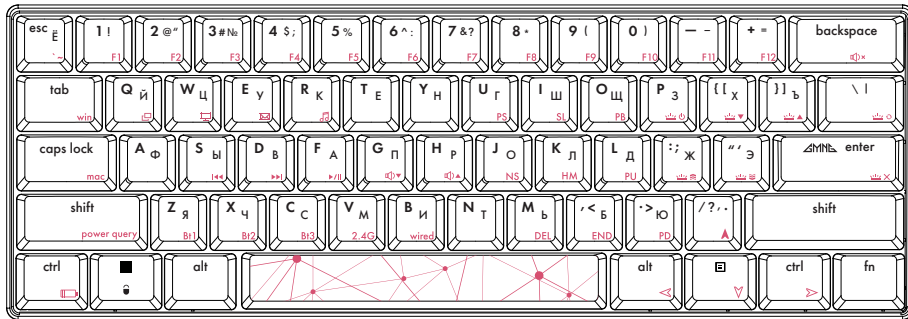

- Игровая компьютерная клавиатура GG-KB505XW
- Кабель USB Type-A – Type-C
- USB-ресивер
- Съемник клавиш
- Руководство пользователя

Системные требования

- ОС Windows/Mac
- Порт USB-A
- Поддержка Bluetooth

Назначение

Данное устройство предназначено для ввода информации в компьютер.

Схема устройства

- Fn + F12 – Воспроизведение/Пауза
- Fn + F11 – Предыдущий/следующий трек
- Fn + F10 – Уменьшение/увеличение громкости
- Fn + F9 – Беззвучный режим
- Fn + F8 – Смена режима (ALT, CTRL или «стрелки»)
- Fn + Q – Переключение окон
- Fn + W – Мой компьютер
- Fn + E – Почтовый клиент
- Fn + R – Проигрыватель
- Fn + U – Print Screen
- Fn + I – Scroll Lock
- Fn + O – Pause