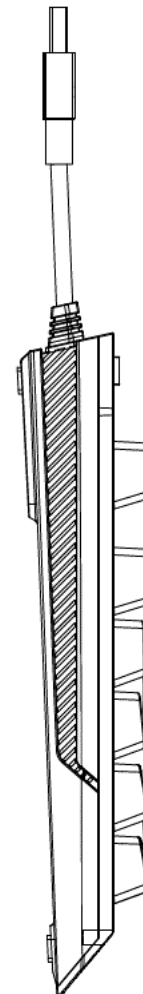

HyperX Alloy Core RGB™

Мембранная геймерская клавиатура

Номера по каталогу

HX-KB5ME2-US
HX-KB5ME2-US/WW
HX-KB5ME2-NO
HX-KB5ME2-NO/WW
HX-KB5ME2-RU
HX-KB5ME2-RU/WW
HX-KB5ME2-UK
HX-KB5ME2-UK/WW

HX-KB5ME2-BR
HX-KB5ME2-DE
HX-KB5ME2-DE/WW
HX-KB5ME2-FR
HX-KB5ME2-FR/WW
HX-KB5ME2-JP
HX-KB5ME2-LA
HX-KB5ME2-LA/WW

Комплект поставки:

- Клавиатура HyperX Alloy Core RGB

Спецификации:

Клавиатура

Тип Мембранная
Подсветка RGB (5 зон, многоцветная кастомизация)
Световые эффекты 6 светодиодных режимов и 3 уровня яркости
Тип соединения USB 2.0
Частота опроса 1000 Гц
Anti-Ghosting Многоклавишная функция anti-ghosting
Кнопки управления мультимедиа Да
Игровой режим Да
Стойкость к разливам проверена на 120 мл жидкости
Совместимость с операционными системами Windows® 10, 8.1, 8, 7

Кабель

Тип Прикрепленный, с оплеткой
Длина 1,8 м

Размеры

Ширина 443,20 мм
Глубина 175,31 мм
Высота 35,68 мм
Масса (клавиатура и кабель) 1121 г

Обзор клавиатуры:

- | | |
|---|---|
| <p>A Кнопка регулировки яркости</p> | <p>D Индикаторы игрового режима/Num Lock/Caps Lock</p> |
| <p>B Кнопка светодиодного режима</p> | <p>E Кнопки управления громкостью</p> |
| <p>C Кнопка игрового режима</p> | <p>F Кнопки управления мультимедиа</p> |