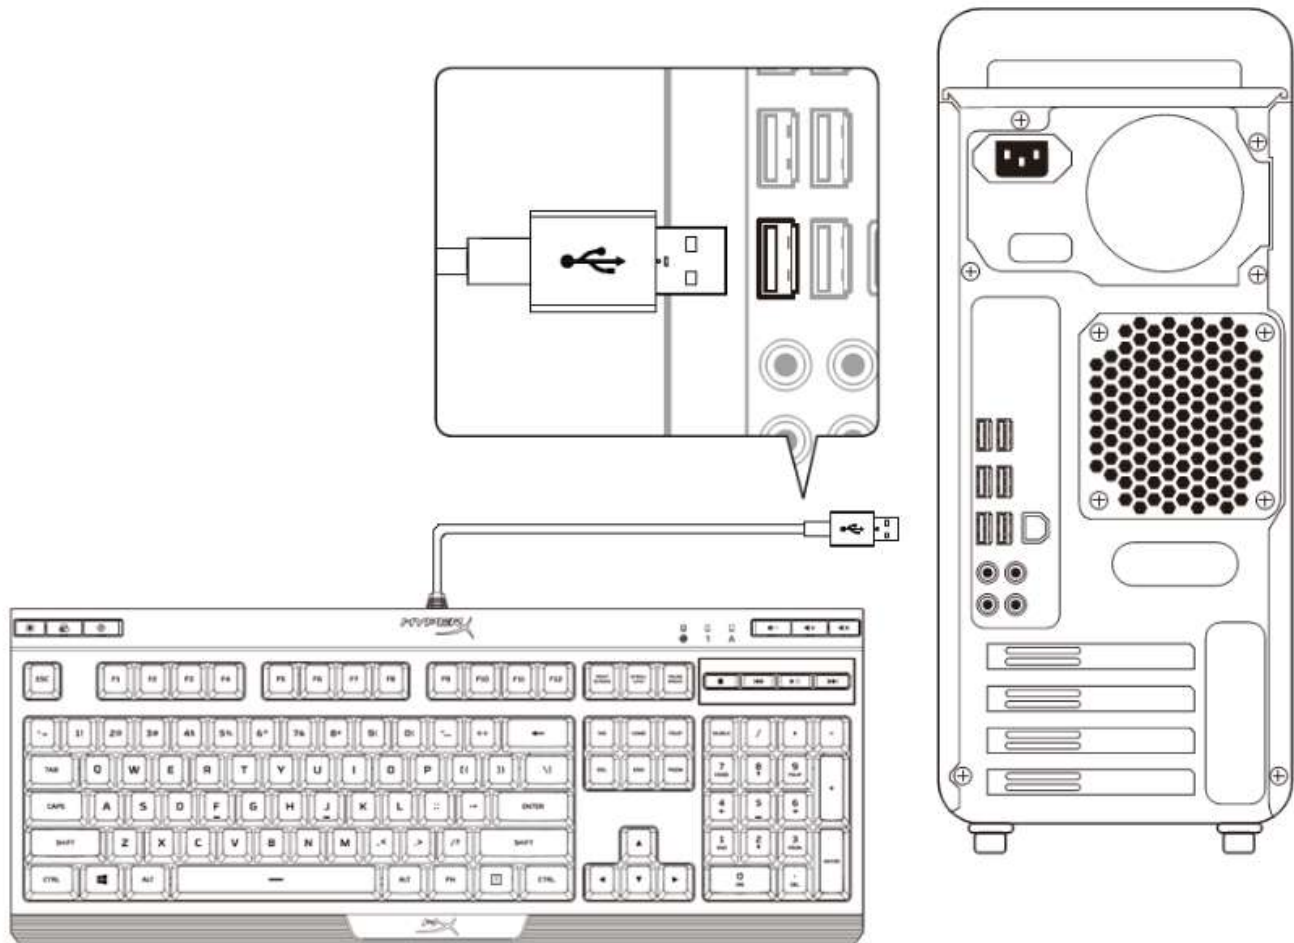

Кабель

Тип Прикрепленный, с оплеткой
Длина 1,8 м

Размеры

Ширина 443,20 мм
Глубина 175,31 мм
Высота 35,68 мм
Масса (клавиатура и кабель) 1121 г

Обзор клавиатуры:

- | | |
|---|---|
| <p>A Кнопка регулировки яркости</p> | <p>D Индикаторы игрового режима/Num Lock/Caps Lock</p> |
| <p>B Кнопка светодиодного режима</p> | <p>E Кнопки управления громкостью</p> |
| <p>C Кнопка игрового режима</p> | <p>F Кнопки управления мультимедиа</p> |

Установка клавиатуры:

Подключите разъем USB к порту USB компьютера.

Функциональные клавиши:

Функциональные клавиши

Вспомогательная функция

Переключение между 3 уровнями яркости: ВЫКЛ, 50% и 100%.

Переключение между светодиодными режимами. †

Включение игрового режима () позволит отключить клавишу Windows, чтобы во время игры не возникало никаких неудобств. При включении игрового режима загорается индикатор.

Выключение (), уменьшение () или увеличение () звука компьютера.