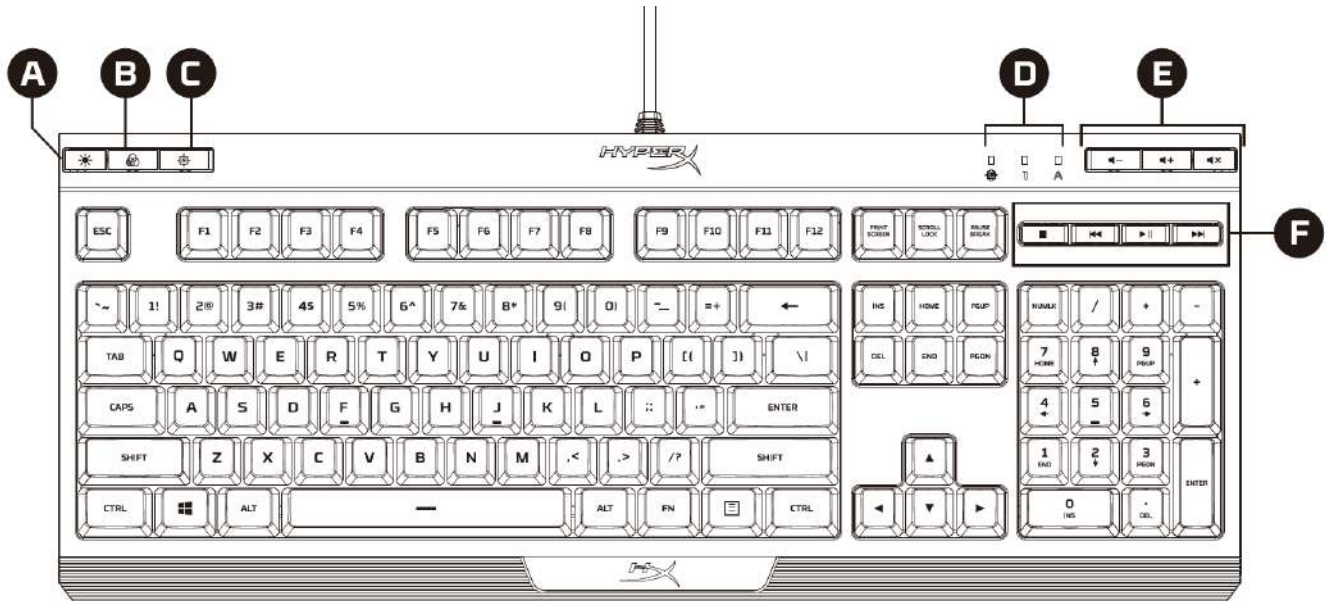

Кабель

Тип Прикрепленный, с оплеткой
Длина 1,8 м

Размеры

Ширина 443,20 мм
Глубина 175,31 мм
Высота 35,68 мм
Масса (клавиатура и кабель) 1121 г

Обзор клавиатуры:

- | | |
|---|---|
| <p>A Кнопка регулировки яркости</p> | <p>D Индикаторы игрового режима/Num Lock/Caps Lock</p> |
| <p>B Кнопка светодиодного режима</p> | <p>E Кнопки управления громкостью</p> |
| <p>C Кнопка игрового режима</p> | <p>F Кнопки управления мультимедиа</p> |

Установка клавиатуры:

Подключите разъем USB к порту USB компьютера.

Функциональные клавиши:

Функциональные клавиши

Вспомогательная функция

Переключение между 3 уровнями яркости: ВЫКЛ, 50% и 100%.

Переключение между светодиодными режимами. †

Включение игрового режима () позволит отключить клавишу Windows, чтобы во время игры не возникало никаких неудобств. При включении игрового режима загорается индикатор.

Выключение (), уменьшение () или увеличение () звука компьютера.