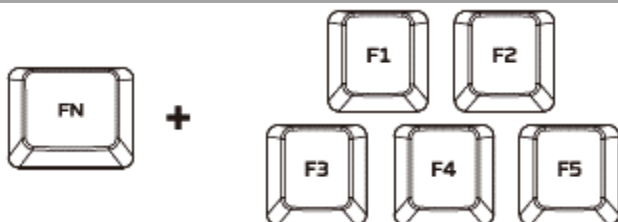

Функциональные клавиши:

Функциональные клавиши

Вспомогательная функция

Переключение между 3 уровнями яркости: ВЫКЛ, 50% и 100%.

Переключение между светодиодными режимами. †

Включение игрового режима ( ) позволит отключить клавишу Windows, чтобы во время игры не возникало никаких неудобств. При включении игрового режима загорается индикатор.

Выключение ( ), уменьшение ( ) или увеличение ( ) звука компьютера.

Останов ( ), воспроизведение/пауза ( ), прокрутка назад ( ) или прокрутка вперед ( ) музыки или видео.

Увеличение ( ) или уменьшение ( ) скорости спецэффекта . Имеется 3 уровня скорости: низкий, средний и высокий.

Переключение между постоянными цветами (/) . Имеется 9 цветов: красный, оранжевый, желтый, зеленый, бирюзовый, синий, фиолетовый, розовый и белый.

Включение режима блокировки клавиатуры. При включении режима блокировки спецэффект подсветки меняется на прерывистый белый.

Кастомизация цветов для каждой зоны в режиме 5 зон. **F1** контролирует зону слева, а **F5** — зону справа. Нажмите несколько раз для прокрутки 9 цветов или отключите зональную подсветку.

† См. подробнее таблицу кастомизации ниже.