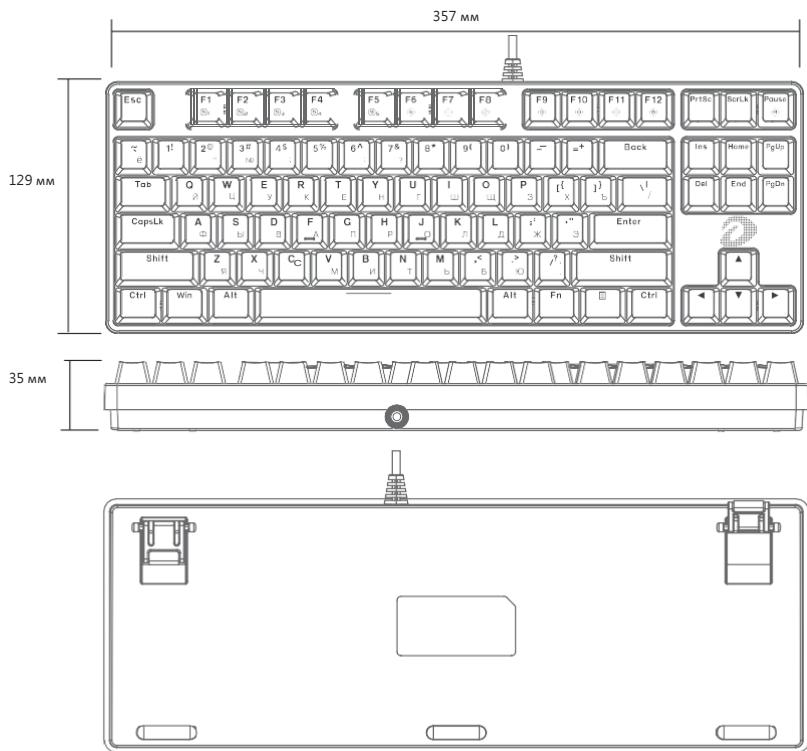

*Подключай и играй