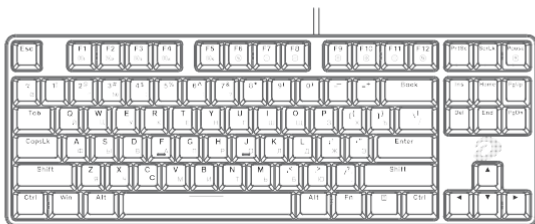

Руководство пользователя

Клавиатура x1

Съёмник крышки ключа x1

Руководство пользователя x1

Физические характеристики

Тип: TKL (87 клавиш)

Способ подключения: USB проводной

Длина кабеля: 1,8 метра

Колпачок для ключей: ABS (Даблшот + лазерная резьба)

Переключатель: Переключатель Dageu (до 50 миллионов кликов)

Вес: 830±10 г

Размер: 357*129*35 мм

Электрическая спецификация

Конфликт ключей: Ролловер N-ключа