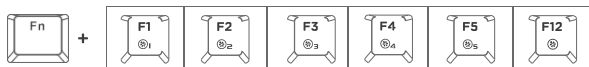

Индивидуальная подсветка

1. Нажмите комбинированную клавишу FN+F12, чтобы перейти в режим индивидуальной подсветки, в котором от F1 до F5 будут продолжать мигать.
2. Выберите клавишу от F1 до F5 и начните настройку подсветки.
3. После завершения настройки, нажмите комбинированную клавишу FN+F12 для сохранения, индикатор изменится на постоянный яркий.
4. Готово. Нажмите FN+F1~F5, чтобы посмотреть настроенную подсветку.